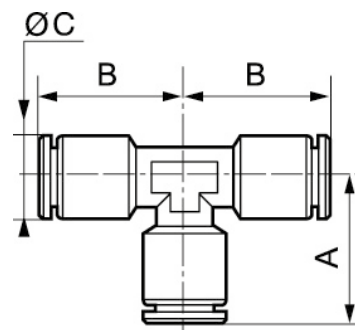

CONEX - SELBSTSICHERNDE METALL SCHNELLSTECKVERBINDER

Gleichseitiges T-Stück - RMT ET

Min/max Betriebsdruck

0 / 15 bar

Min/Max Temperatur

-20 / 80 °C

Art. Nr	Abm. A (mm)	Abm. B (mm)	Abm. C (mm)
RMT ET0404	21	21	9.8
RMT ET0606	24	24	11.6
RMT ET0808	26	26	13.5
RMT ET1010	30.5	30.5	15.6
RMT ET1212	33.5	33.5	17.8
RMT ET1414	37	37	19.8